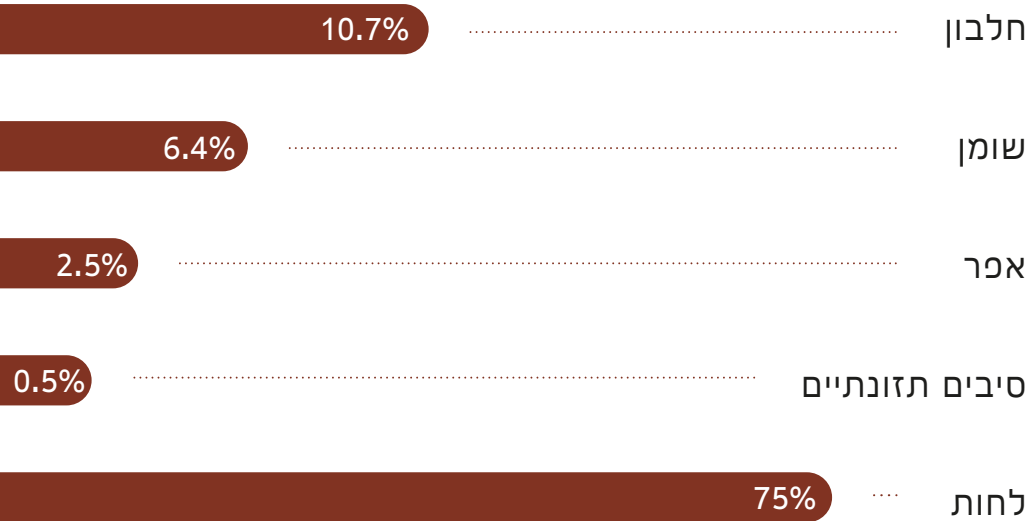

שימורי מזון מלא לכלבים - אייל

רכיבים

אייל 33%, עוף 30%, ציר 29%, ארטישוק ירושלמי 3.8%, פירות יער 3%, מינרלים 1%, שמן סלמון 0.1%, עשבי תיבול 0.1%
בתוספת ויטמינים ומינרלים: ויטמין D3 (200 יחב"ל/ק"ג), אבץ (15 מ"ג/ק"ג), מנגן (3 מ"ג/ק"ג), יוד (0.75 מ"ג/ק"ג) **הוראות חשובות לאחסון והאכלה במזון שימורים רטוב:** עד הפתיחה יש לאחסן במקום קריר ויבש. יש להאכיל במזון כאשר הוא בטמפרטורת החדר. יש להאכיל תוך יום אחד מהפתיחה. תמיד לספק מים טריים ללא הגבלה.

תכולות

מנת האכלה יומית מומלצת			
20 ק"ג	10 ק"ג	5 ק"ג	משקל הכלב
800 גרם	400 גרם	200 גרם	כמות

יצרן: Landguth Heimtiernahrung GMBH, גרמניה, דוא"ל: Info@isegrim-petfood.de
לא למאכל אדם | משקל: 400 גרם | תאריך תפוגה ואצווה מוטבעים על גבי האריזה
 מס' היתר 2314