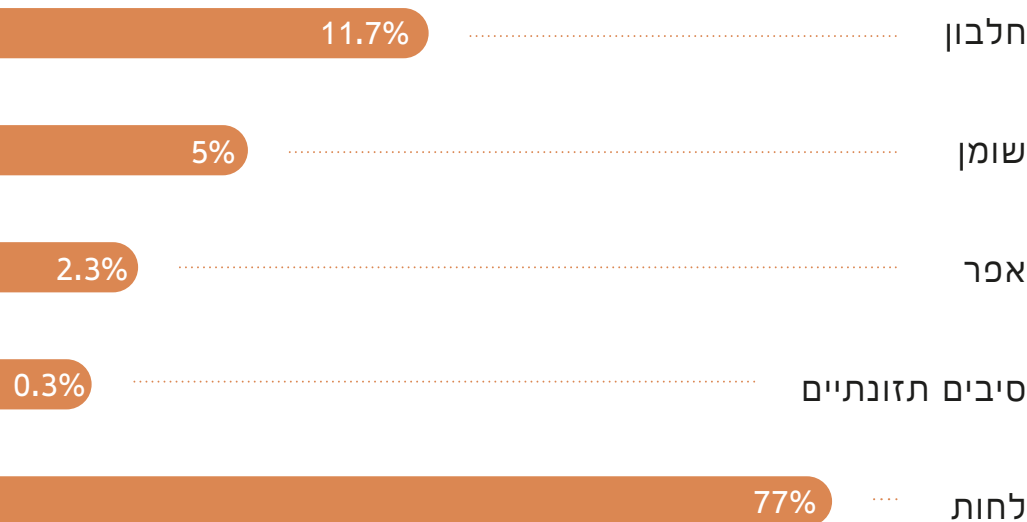

11.7%
חלבון
5%
שומן

תכולות

מנת האכלה יומית מומלצת

| מנת האכלה יומית מומלצת | | | משקל הכלב |
|------------------------|---------|---------|-----------|
| 20 ק"ג | 10 ק"ג | 5 ק"ג | כמות |
| 800 גרם | 400 גרם | 200 גרם | |