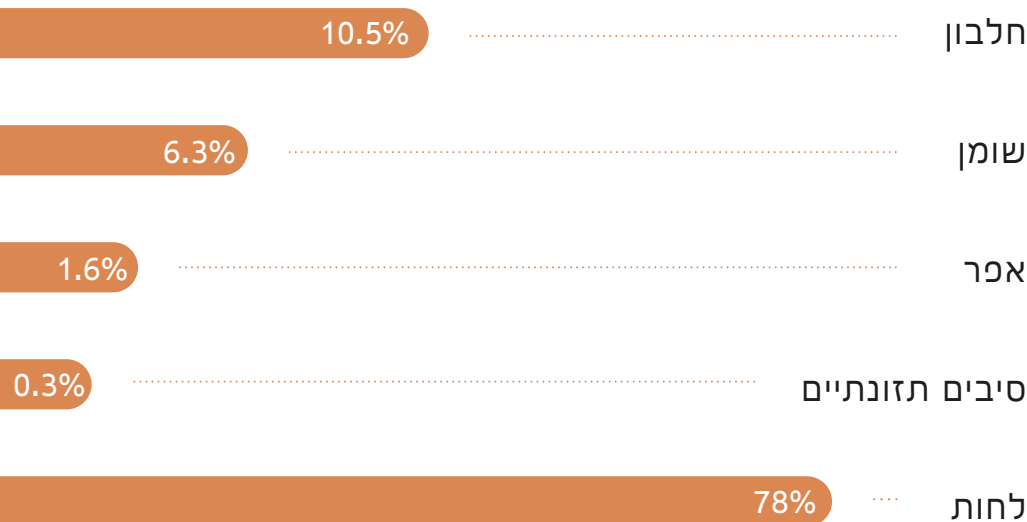

תכולות

מנת האכלה יומית מומלצת			
משקל הכלב	5 ק"ג	10 ק"ג	20 ק"ג
כמות	200 גרם	400 גרם	800 גרם

יצרן: Landguth Heimtiernahrung GMBH, גרמניה, דוא"ל: Info@nuevo-petfood.de
לא למאכל אדם | משקל: 400 גרם | תאריך תפוגה ואצווה מוטבעים על גבי האריזה מס' היתר 2314